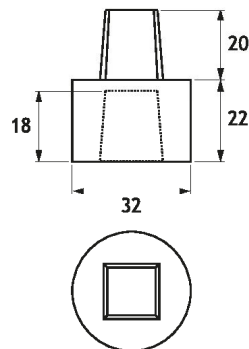

## NTSP

Prolunga OMV per chiudiporta a pavimento  
Innesto quadro Italia  
Realizzato in fusione di ottone

OMV extension for floor door closer  
Italian squared standard inset  
Diecast brass manufacturing